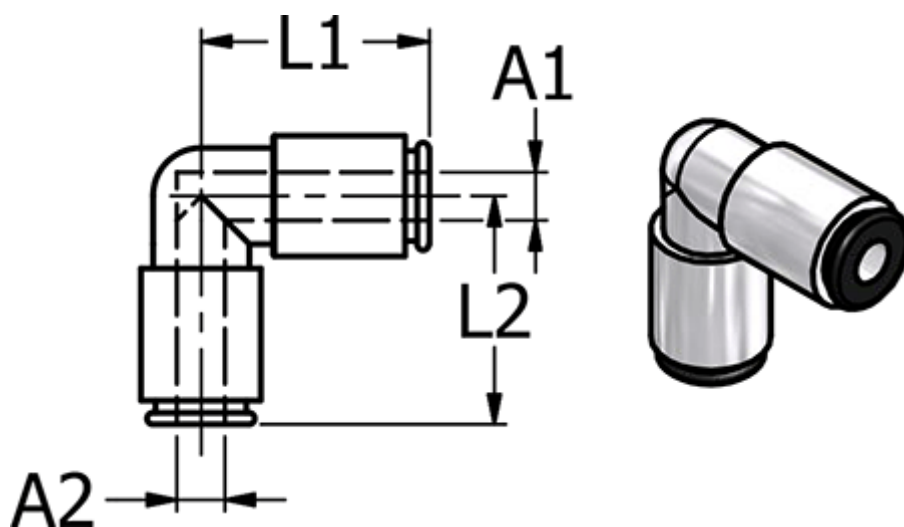

Varenummer: 586748012
Beskrivelse: Push-in fitting 748.012, Ø12 /Ø12
Vinkel union

Mål

L1 = 26

L2 = 26

Udvendig slangediameter A1 = 12

Udvendig slangediameter A2 = 12